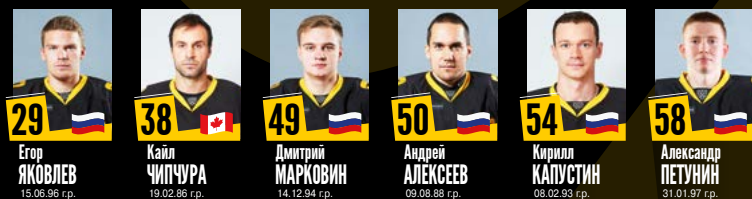

Состав команды:

Вратари

Защитники

Нападающие

— игрок находится в списке травмированных.
 — игрок находится в расположении «Напитана» (Стутино) – молодежной команды ХК «Сочи» в МХЛ.
 — игрок командирован в ХК «Тамбов» – клуб-партнер «Сочи» в ВХЛ.

Состав команды:

Вратари

Защитники

Нападающие

Данные состояния на 00:01 29 января.

СПРАВКА

СЕВЕРСТАЛЬ (Череповец)

Андрей Разин на посту главного тренера, состав без звезд, боксерские тренировки – у «Северстали» рабочая команда, которая хочет брать свое за счет самоотдачи и характера.

Год основания: 1955
 Арена: «Ледовый дворец» (5 583 зрителя)
 Главный тренер: Андрей Разин
 Сезон 2018/2019: 10-е место на «Западе»

Хоккейный клуб «Северсталь» ведет свою историю с середины 50-х годов прошлого века. Череповчане прошли путь от любительской команды до профессионального клуба. С 1992 года «Северсталь» – постоянный участник сильнейших лиг в отечественном хоккее. Кстати, свое нынешнее название команда носит с 1993 года, ранее – «Строитель» (1957/1958) и «Металлург» (до 1993 года).