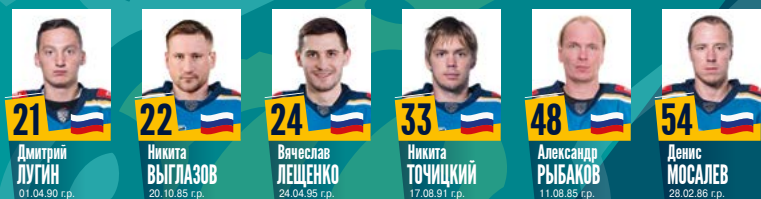

Состав команды:

Вратари

Защитники

Нападающие

— игрок находится в списке травмированных.
 — игрок находится в расположении «Напитана» (Стутино) – молодежной команды ХК «Сочи» в МХЛ.
 — игрок командирован в ХК «Тамбов» – клуб-партнер «Сочи» в ВХЛ.