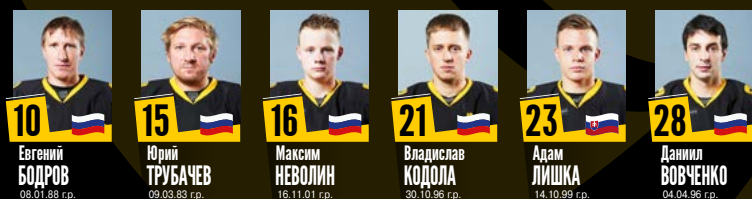

Состав команды:

Вратари

Защитники

Нападающие

— игрок находится в списке травмированных.
 — игрок находится в расположении «Напитана» (Стутино) – молодежной команды ХК «Сочи» в МХЛ.
 — игрок командирован в ХК «Тамбов» – клуб-партнер «Сочи» в ВХЛ.

Состав команды:

Вратари

Защитники

Нападающие

Данные состояния на 00:01 29 января.

СПРАВКА

СЕВЕРСТАЛЬ (Череповец)

Андрей Разин на посту главного тренера, состав без звезд, боксерские тренировки – у «Северстали» рабочая команда, которая хочет брать свое за счет самоотдачи и характера.