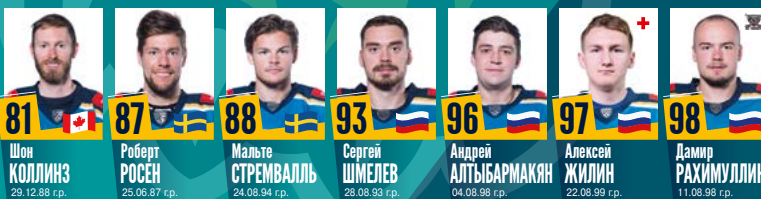

Состав команды:

Вратари

Защитники

Нападающие

— игрок находится в списке травмированных.
 — игрок находится в расположении «Напитана» (Стутино) – молодежной команды ХК «Сочи» в МХЛ.
 — игрок командирован в ХК «Тамбов» – клуб-партнер «Сочи» в ВХЛ.