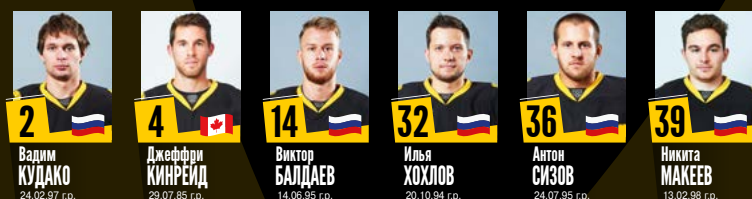

Состав команды:

Вратари

Защитники

Нападающие

— игрок находится в списке травмированных.
 — игрок находится в расположении «Напитана» (Стутино) – молодежной команды ХК «Сочи» в МХЛ.
 — игрок командирован в ХК «Тамбов» – клуб-партнер «Сочи» в ВХЛ.

Данные состояния на 00:01 29 января.

Руководство и тренерский штаб:

Директор: **Михаил Хорошков**
 Генеральный менеджер: **Михаил Щедрин**
 Главный тренер: **Андрей Разин**
 Тренер: **Евгений Михалкевич**
 Тренер: **Александр Гольц**
 Тренер вратарей: **Андрей Карпин**
 Тренер по физической подготовке: **Игорь Захаров**

Состав команды:

Вратари

Защитники

Нападающие

Данные состояния на 00:01 29 января.

СПРАВКА

СЕВЕРСТАЛЬ (Череповец)

Андрей Разин на посту главного тренера, состав без звезд, боксерские тренировки – у «Северстали» рабочая команда, которая хочет брать свое за счет самоотдачи и характера.