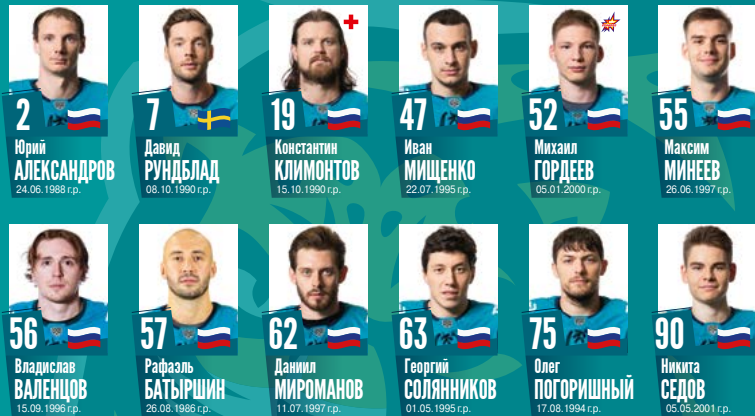

Руководство и тренерский штаб:

Генеральный директор: Сергей Воропаев
Спортивный директор: Андрей Зюзин
Главный тренер: Евгений Ставровский
Тренер: Егор Башкатов
Тренер: Евгений Филинов
Тренер: Вадим Хомичский
Тренер вратарей: Александр Колобков
Тренер вратарей: Александр Залевский
Тренер по физической подготовке: Николай Пронин
Тренер по физической подготовке: Кевин Чепман
Видеотренер: Павел Смирнов

Состав команды:

Вратари

Защитники