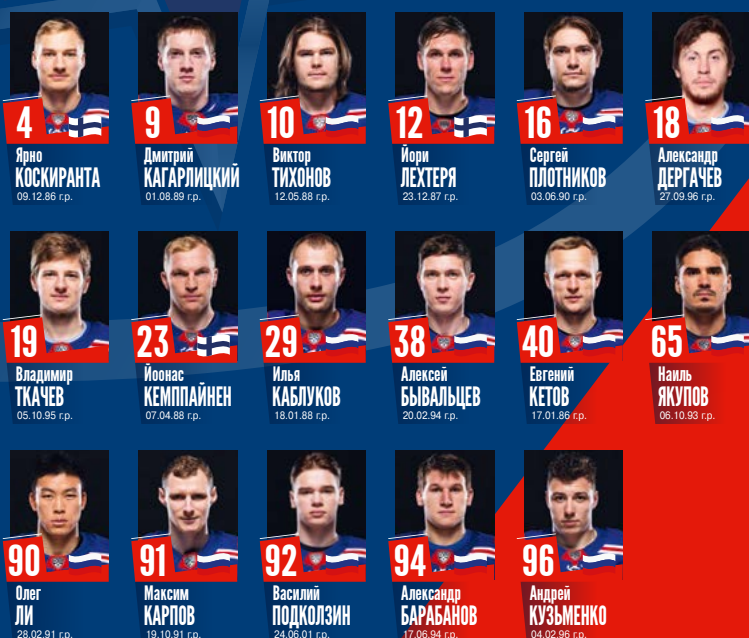

Состав команды:

Вратари

Защитники

Нападающие

Данные состоянию на 00:01 16 сентября.

СПРАВКА

Новый главный тренер, отъезд лидеров в НХЛ и усиление в лице финских легионеров и кандидатов в сборную России.

Год основания: 1946
Арена: *Ледовый дворец (12000 зрителей)*
Главный тренер: *Алексей Кудашов*
Сезон 2018/2019: *Финал Западной конференции (уступили ЦСКА, 3:4)*