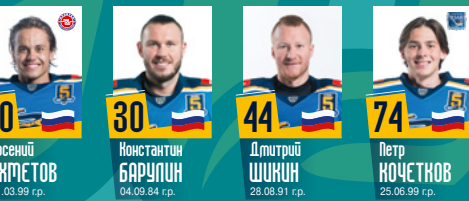

Состав команды:

Вратари

Защитники

Нападающие

— игрок командирован в ХК «Рязань» — клуб-партнер «Сочи» в ВХЛ
 — игрок находится в расположении «Напитана» (Ступино) — молодежной команды «Сочи» в МХЛ
 + игрок находится в списке травмированных
 Данные состоянию на 00:01 28 февраля.