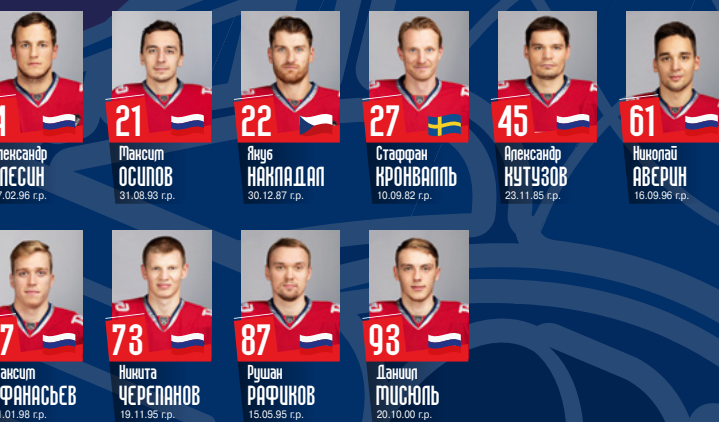

Состав команды:

Вратари

Защитники

Нападающие

— игрок командирован в ХК «Рязань» — клуб-партнер «Сочи» в ВХЛ
 — игрок находится в расположении «Напитана» (Ступино) — молодежной команды «Сочи» в МХЛ
 + игрок находится в списке травмированных
 Данные состоянию на 00:01 28 февраля.

Состав команды:

Вратари

Защитники

Нападающие

Данные состоянию на 00:01 28 февраля.

СПРАВКА

Хоккейная команда в Ярославле появилась в 1959-м году. Ранее она называлась «ЯМЗ», «Труд», «Мотор», «Торпедо», а в 2000-м получила свое нынешнее имя – «Локомотив».