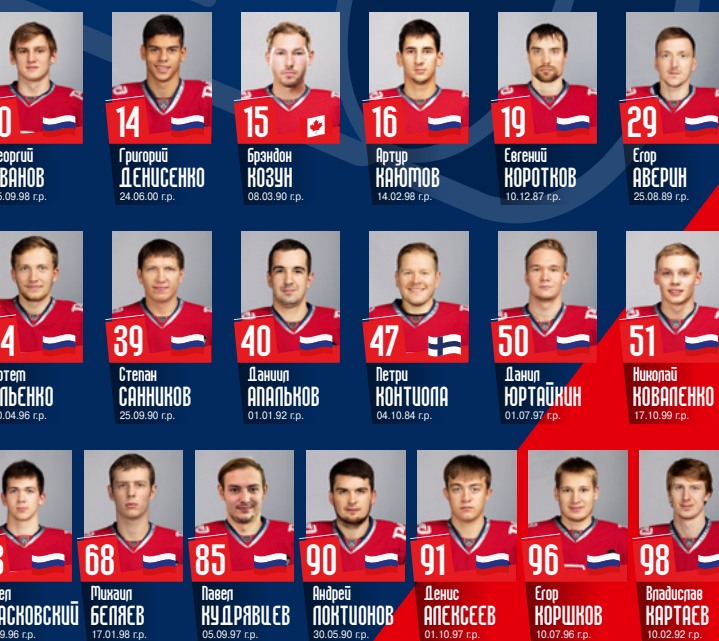

Состав команды:

Вратари

Защитники

Нападающие

Данные состоянию на 00:01 28 февраля.

СПРАВКА

Хоккейная команда в Ярославле появилась в 1959-м году. Ранее она называлась «ЯМЗ», «Труд», «Мотор», «Торпедо», а в 2000-м получила свое нынешнее имя – «Локомотив».