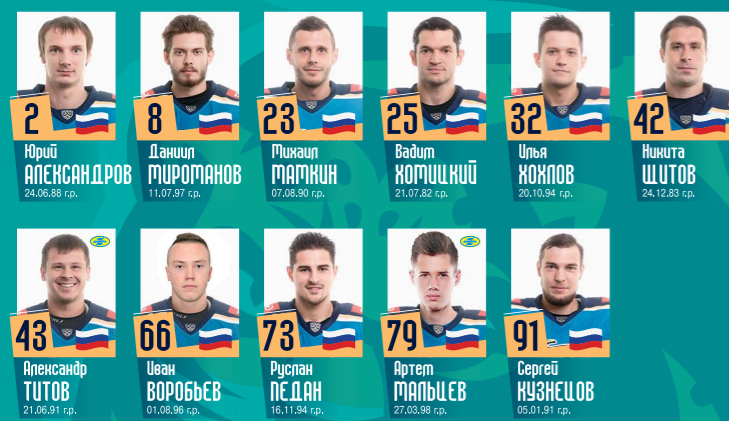

ПРОГРАММКА
К ДОМАШНЕМУ МАТЧУ ХК «СОЧИ»

ОЛИМПИЙСКИЙ ПАРК,
ЛЕДОВАЯ АРЕНА «ШАЙБА»

ХОККЕЙНЫЙ КЛУБ СОЧИ

#81 ШОН КОЛЛИЗ (нападающий)

ЧЕМПИОНАТ
КОНТИНЕНТАЛЬНОЙ
ХОККЕЙНОЙ ЛИГИ –
ЧЕМПИОНАТ РОССИИ ПО ХОККЕЮ
СРЕДИ МУЖСКИХ КОМАНД
СЕЗОНА 2017-2018

Состав команды:

Вратари

Защитники

Нападающие

— игрок командирован в клуб-партнер в ВХЛ + игрок находится в списке травмированных

Данные состояния на 00:01 3 октября.

СИБИРЬ

Новосибирская область