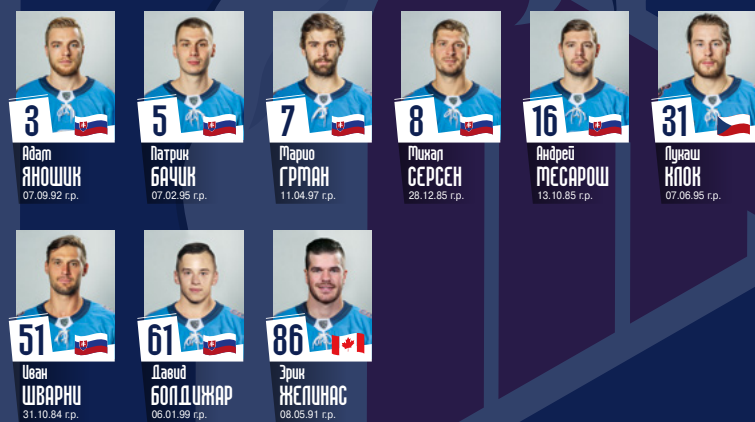

Состав команды:

Вратари

Защитники

Нападающие

— игрок командирован в ХК «Рязань» — клуб-партнер «Сочи» в ВХЛ
 — игрок находится в расположении «Напитана» (Ступино) — молодежной команды «Сочи» в МХЛ
 + игрок находится в списке травмированных

Руководство и тренерский штаб:

Президент: Юрай Широки
 Исполнительный вице-президент: Юрай Широки-мл.
 Спортивный директор: Олдрих Штефл
 Исполнительный директор: Алексей Яшкин
 Главный тренер: Владимир Орсаг
 Ассистент: Роберт Петровишчи
 Ассистент: Рудольф Шендек
 Тренер вратарей: Павол Рыбар
 Тренер по ОФП: Роберт Береш

Состав команды:

Вратари

Защитники

Нападающие

— игрок находится в расположении «Напитана» (Ступино) — молодежной команды «Сочи» в МХЛ
 + игрок находится в списке травмированных

СПРАВКА

Братиславский клуб начал свое существование в далеком 1921 году, однако нынешнее название получил в 1939-м.